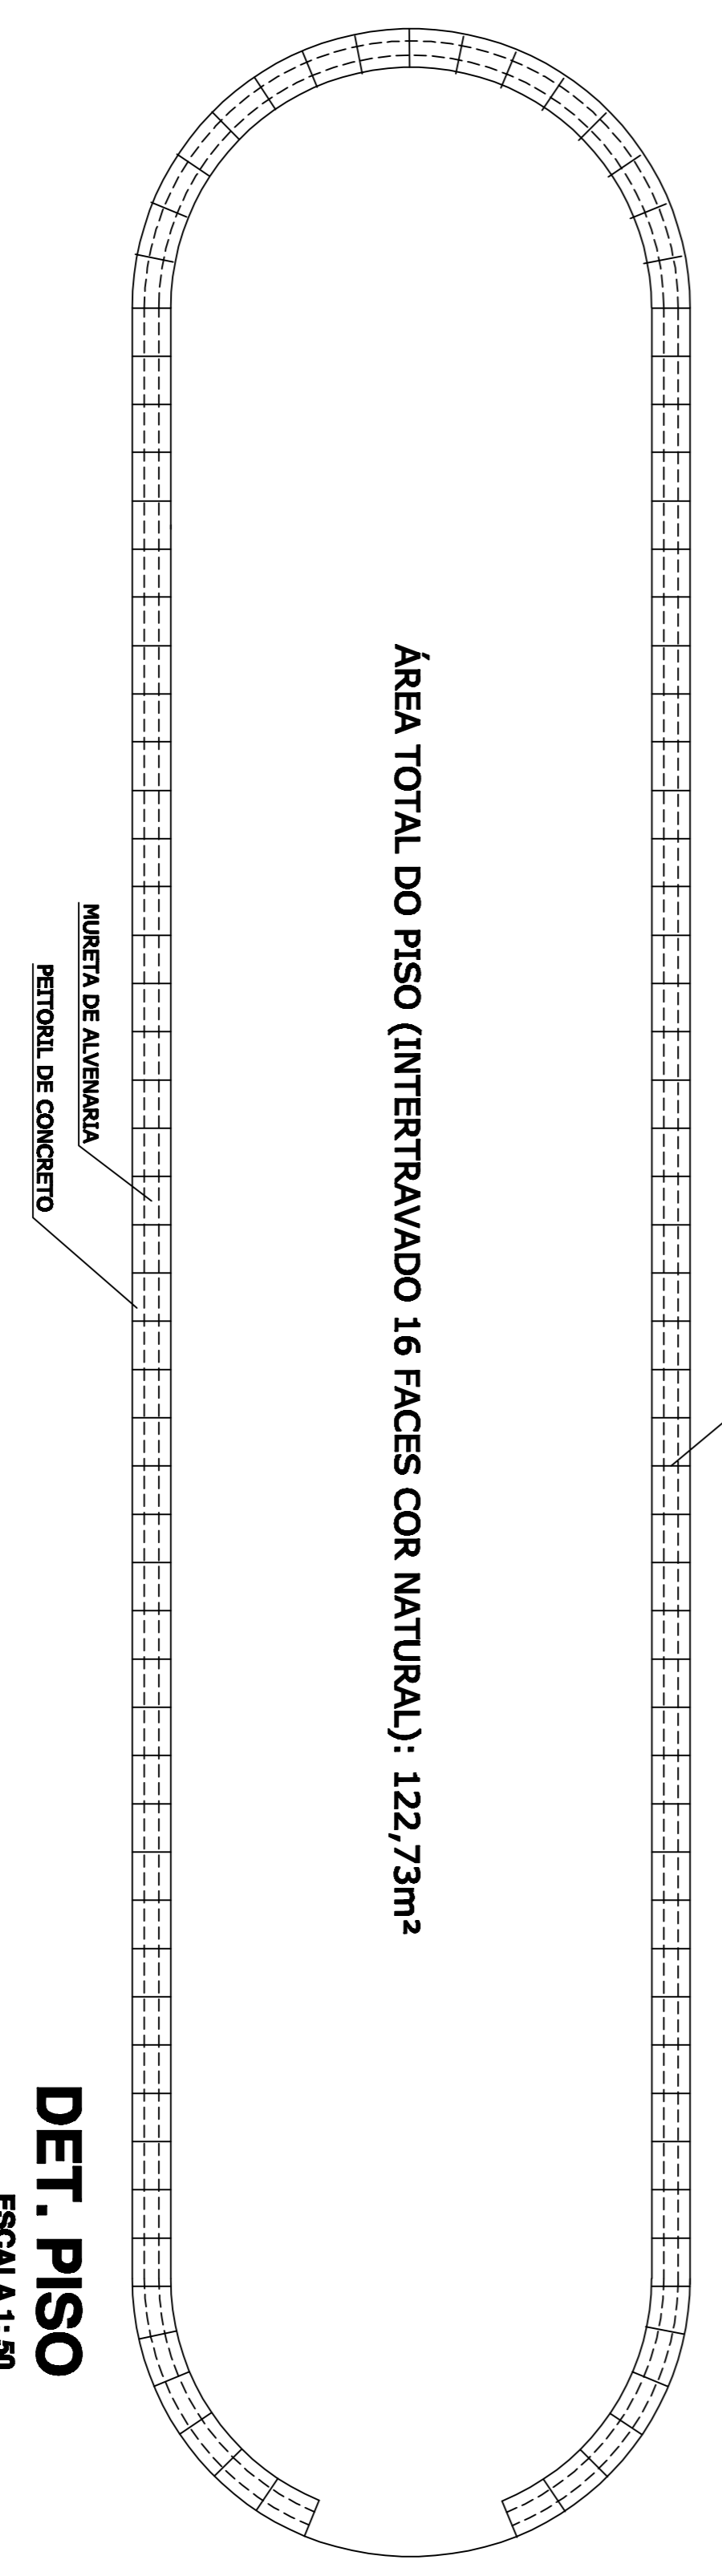

PLANTA BAIXA
 ESCALA 1:50

ACADEMIA DE RUA		
RELAÇÃO DO EQUIPAMENTO		
01- ROTACÃO DUPLA DIAGONAL		01 UNIDADE
02- ESQUI DUPLO		01 UNIDADE
03- SIMULADOR DE CAMINHADA DUPLO		01 UNIDADE
04- SIMULADOR DE CAVALGADA DUPLO		01 UNIDADE
05- PRESSÃO DE PERNAS DUPLO		01 UNIDADE
06- MULTI EXERCITADOR (6x1)		01 UNIDADE
07- REMADA SENTADA		01 UNIDADE
08- PLACA DE ORIENTAÇÃO VERTICAL		01 UNIDADE

CORTE LONGITUDINAL AB
 ESCALA 1:50

CORTE TRANSVERSAL CD
 ESCALA 1:50

DET. PISO
 ESCALA 1:50

ÁREA TOTAL DO PISO (INTERTRAVADO 16 FACES COR NATURAL): 122,73m²

INTERVENÇÃO: ÁREA VERDE DO BARRIO PADE VITOR VARGEM - MG.		PROPOSTA:	
COMERCIALIZAÇÃO:		OPÇÕES:	
CONCEPÇÃO/REALIZAÇÃO:			
DESCRIÇÃO:			
DESENO: _____ PROJETO: _____ EXECUÇÃO: _____			
PROPOSTA:		DESCRIÇÃO:	
IDENTIFICAÇÃO DA OBRA:		DATA DE EXECUÇÃO:	
LOCALIZAÇÃO DA OBRA:		DATA DE ENTREGA:	
IDENTIFICAÇÃO DA OBRA:		DATA DE ENTREGA:	
IDENTIFICAÇÃO DA OBRA:		DATA DE ENTREGA:	
IDENTIFICAÇÃO DA OBRA:		DATA DE ENTREGA:	