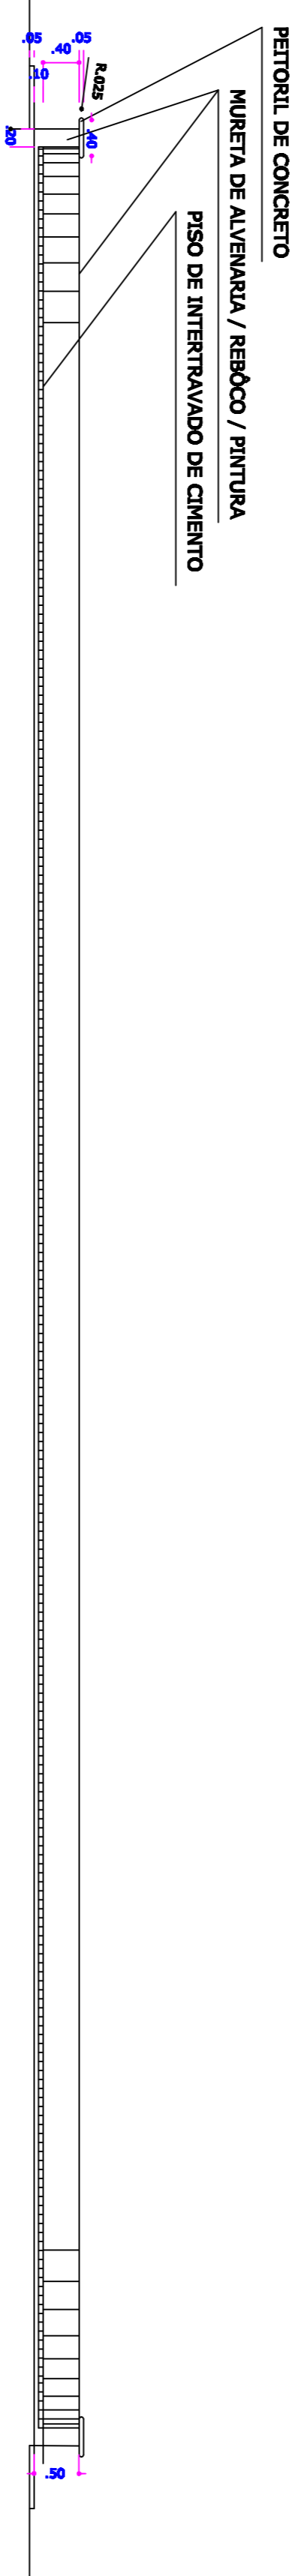

PLANTA BAIXA
 ESCALA 1:50

ACADEMIA DE RUA		
RELAÇÃO DO EQUIPAMENTO		
01- ROTACÃO DUPLA DIAGONAL		01 UNIDADE
02- ESQUI DUPLO		01 UNIDADE
03- SIMULADOR DE CAMINHADA DUPLO		01 UNIDADE
04- SIMULADOR DE CAVALGADA DUPLO		01 UNIDADE
05- PRESSÃO DE PERNAS DUPLO		01 UNIDADE
06- MULTI EXERCITADOR (6x1)		01 UNIDADE
07- REMADA SENTADA		01 UNIDADE
08- PLACA DE ORIENTAÇÃO VERTICAL		01 UNIDADE

CORTE LONGITUDINAL AB
 ESCALA 1:50

CORTE TRANSVERSAL CD
 ESCALA 1:50

DET. PISO
 ESCALA 1:50

ÁREA TOTAL DO PISO (INTERTRAVADO 16 FACES COR NATURAL): 122,73m²

INTERVENÇÃO: ÁREA VERDE DO BARRIO PADE VITOR VARGEM - MG.		PROPOSTA:	
COMERCIALIZAÇÃO:		OPÇÕES:	
CONCEPÇÃO/REALIZAÇÃO:			
DESCRIÇÃO:			
DESENO: _____ PROJETO: _____ EXECUÇÃO: _____			
PROPOSTA:		DESCRIÇÃO:	
IDENTIFICAÇÃO DA OBRA:		DATA DE EXECUÇÃO:	
LOCALIZAÇÃO DA OBRA:		DATA DE ENTREGA:	
IDENTIFICAÇÃO DA OBRA:		DATA DE ENTREGA:	
IDENTIFICAÇÃO DA OBRA:		DATA DE ENTREGA:	
IDENTIFICAÇÃO DA OBRA:		DATA DE ENTREGA:	