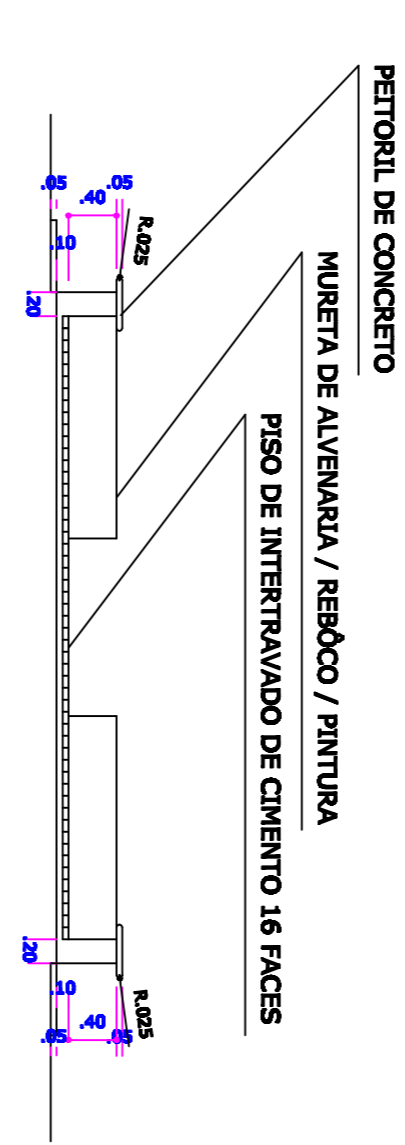

PLANTA BAIXA
 ESCALA 1:50

ACADEMIA DE RUA		
RELAÇÃO DO EQUIPAMENTO		
01- ROTACÃO DUPLA DIAGONAL		01 UNIDADE
02- ESQUI DUPLO		01 UNIDADE
03- SIMULADOR DE CAMINHADA DUPLO		01 UNIDADE
04- SIMULADOR DE CAVALGADA DUPLO		01 UNIDADE
05- PRESSÃO DE PERNAS DUPLO		01 UNIDADE
06- MULTI EXERCITADOR (6x1)		01 UNIDADE
07- REMADA SENTADA		01 UNIDADE
08- PLACA DE ORIENTAÇÃO VERTICAL		01 UNIDADE

CORTE LONGITUDINAL AB
 ESCALA 1:50

CORTE TRANSVERSAL CD
 ESCALA 1:50

DET. PISO
 ESCALA 1:50

ÁREA TOTAL DO PISO (INTERTRAVADO 16 FACES COR NATURAL): 122,73m²

INTERVENÇÃO: ÁREA VERDE DO BARRIO PADE VITOR VARGEM - MG.		PROPOSTA:	
COMERCIALIZAÇÃO:		OPÇÕES:	
CONCEPÇÃO/REALIZAÇÃO:			
DESCRIÇÃO:			
DESENO: _____ PROJETO: _____ EXECUÇÃO: _____			
PROPOSTA:		DESCRIÇÃO:	
IDENTIFICAÇÃO DA OBRA:		DATA DE EXECUÇÃO:	
LOCALIZAÇÃO DA OBRA:		DATA DE ENTREGA:	
IDENTIFICAÇÃO DA OBRA:		DATA DE ENTREGA:	
IDENTIFICAÇÃO DA OBRA:		DATA DE ENTREGA:	
IDENTIFICAÇÃO DA OBRA:		DATA DE ENTREGA:	